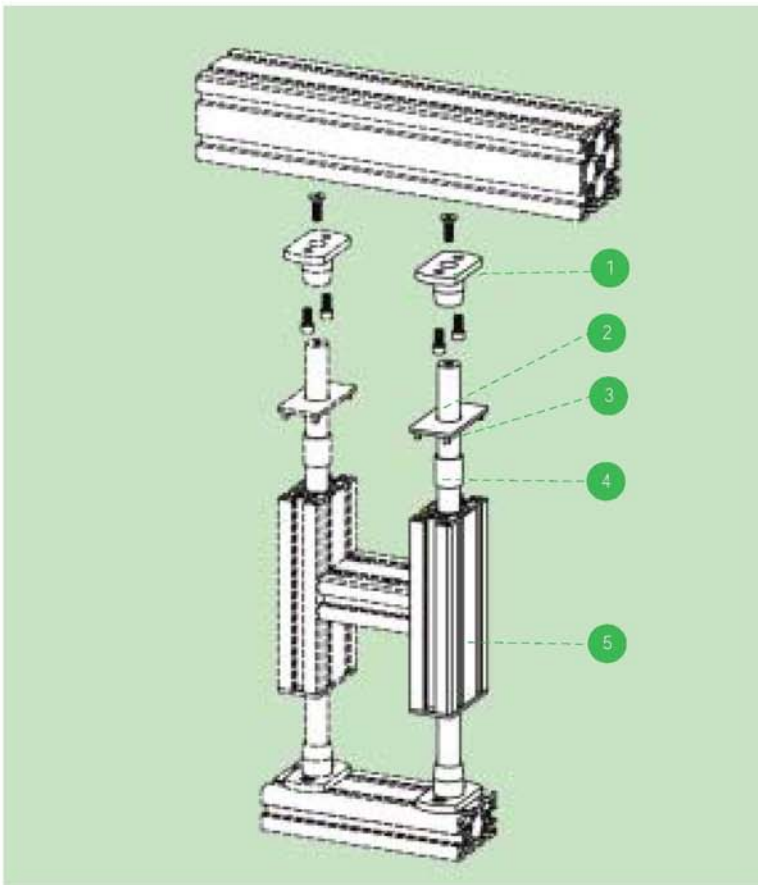

Guía lineal

1,2,3,4 Acero / Steel / Acier / Stahl
 3 ABS negro / ABS black
 ABS noir / ABS schwarz
 5 Superficie anodizada en color natural / Surface natural color anodized / surface anodisée en couleur naturelle / Oberfläche natur eloxiert

1 (4x)	9BYPASS05
2 A=mm	9VASLA22/...mm
3 (2x)	9E4590M25
4 (2x)	9PAP2230P10
5 B=mm	04590G/...mm
1-5 X=mm	9GL22100/...Amm/...Bmm