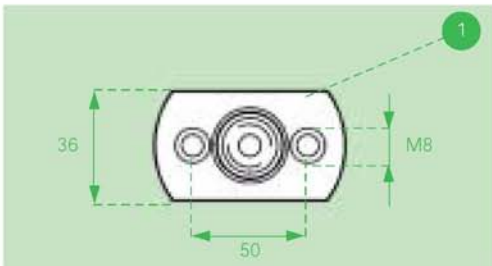

Guía lineal

1,2,3,4 Acero / Steel / Acier / Stahl
 3 ABS negro / ABS black
 ABS noir / ABS schwarz
 5 Superficie anodizada en color natural / Surface natural color anodized / surface anodisée en couleur naturelle / Oberfläche natur eloxiert

1 (4x)	9BYPASS05
2 A=mm	9VASLA22/...mm
3 (2x)	9E4590M25
4 (2x)	9PAP2230P10
5 B=mm	04590G/...mm
1-5 X=mm	9GL22100/...Amm/...Bmm