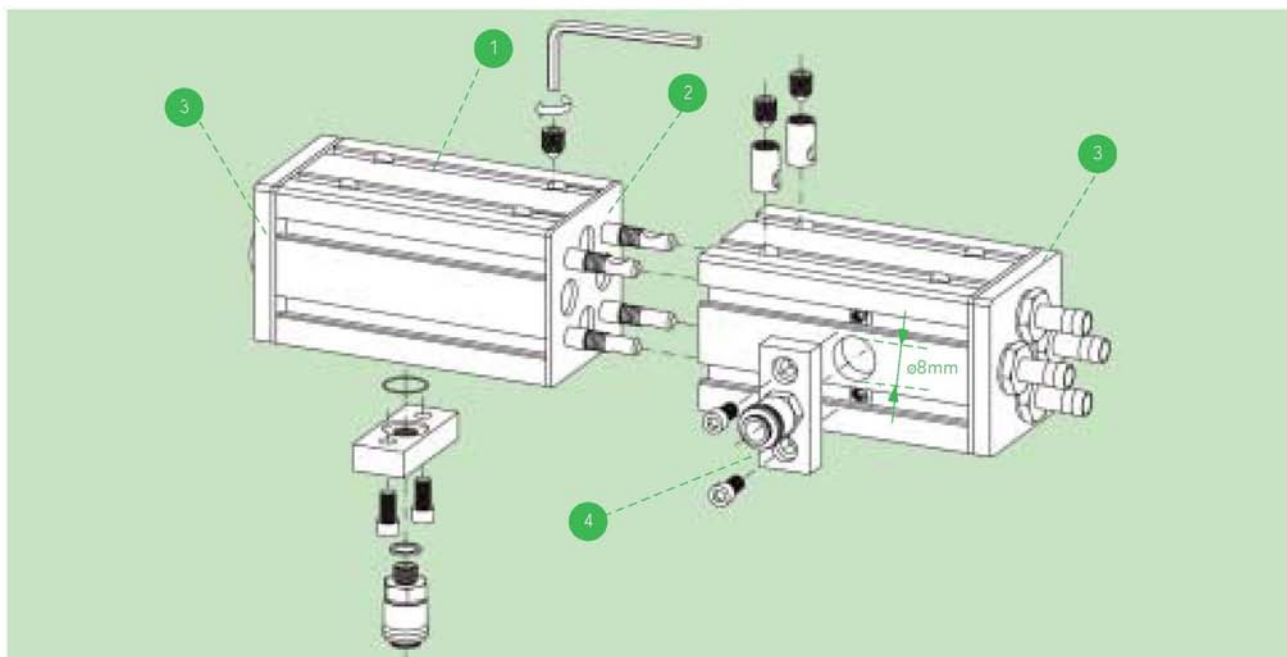

Almacén y distribuidor de aire comprimido

- 1** Perfil / Profile
 Profilé / Profile
- 2** Kit de prolongación / Butt join kit
 Kit de prolongation / Verlängerungsbausatz
- 3** Kit de montaje conector y terminal
 End plate and connector kit
 Kit de montage entrée et sortie
 Montagebausatz Komplett
- 4** Placa de conexión rápida R 1/4"
 Coupling and plate S10
 Plaque avec raccord rapide R 1/4"
 Platte und Schnellanschluss R 1/4"
- Placa para conexión rápida sin conector
 Coupling plate only S10
 Plaque sans raccord rapide
 Platte für Schnellanschluss

 45x90F L=...mm

 40x80F L=...mm

1A4902

1A4802

1A4903

1A4803

1A1004

1A4804

1A1005

1A4805

Almacén y distribuidor de aire comprimido

1 Perfil / Profile
 Profilé / Profile

2 Kit de prolongación / Butt join kit
 Kit de prolongation / Verlängerungsbausatz

3 Kit de montaje conector y terminal
 End plate and connector kit
 Kit de montage entrée et sortie
 Montagebausatz Komplett

4 Placa de conexión rápida R 1/4"
 Coupling and plate S10
 Plaque avec raccord rapide R 1/4"
 Platte und Schnellanschluss R 1/4"

Placa para conexión rápida sin conector
 Coupling plate only S10
 Plaque sans raccord rapide
 Platte für Schnellanschluss